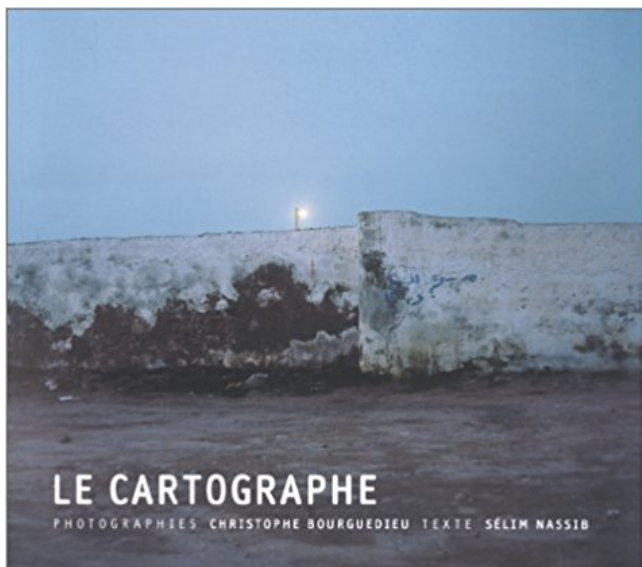

## Le Cartographe Télécharger, Lire PDF

TÉLÉCHARGER

LIRE

ENGLISH VERSION

DOWNLOAD

READ

## Description

Le travail du cartographe a pour but de donner une représentation visuelle d'un territoire, que celui-ci soit défini par des notions abstraites (carte politique, TaskHeld Guru BitMap - Le Cartographe. Ce site Internet rassemble le résultat des quelques recherches que j'ai du faire pour obtenir : Un fichier de.

Les voiles du HMB Endeavour (en anglais Endeavour signifie effort) sont gonflées par le vent marin du port de Plymouth, au milieu des cris de mouettes.

Fiche métier : Cartographe, missions, formations pour devenir Cartographe avec Le Guide Métier du Parisien Etudiant !